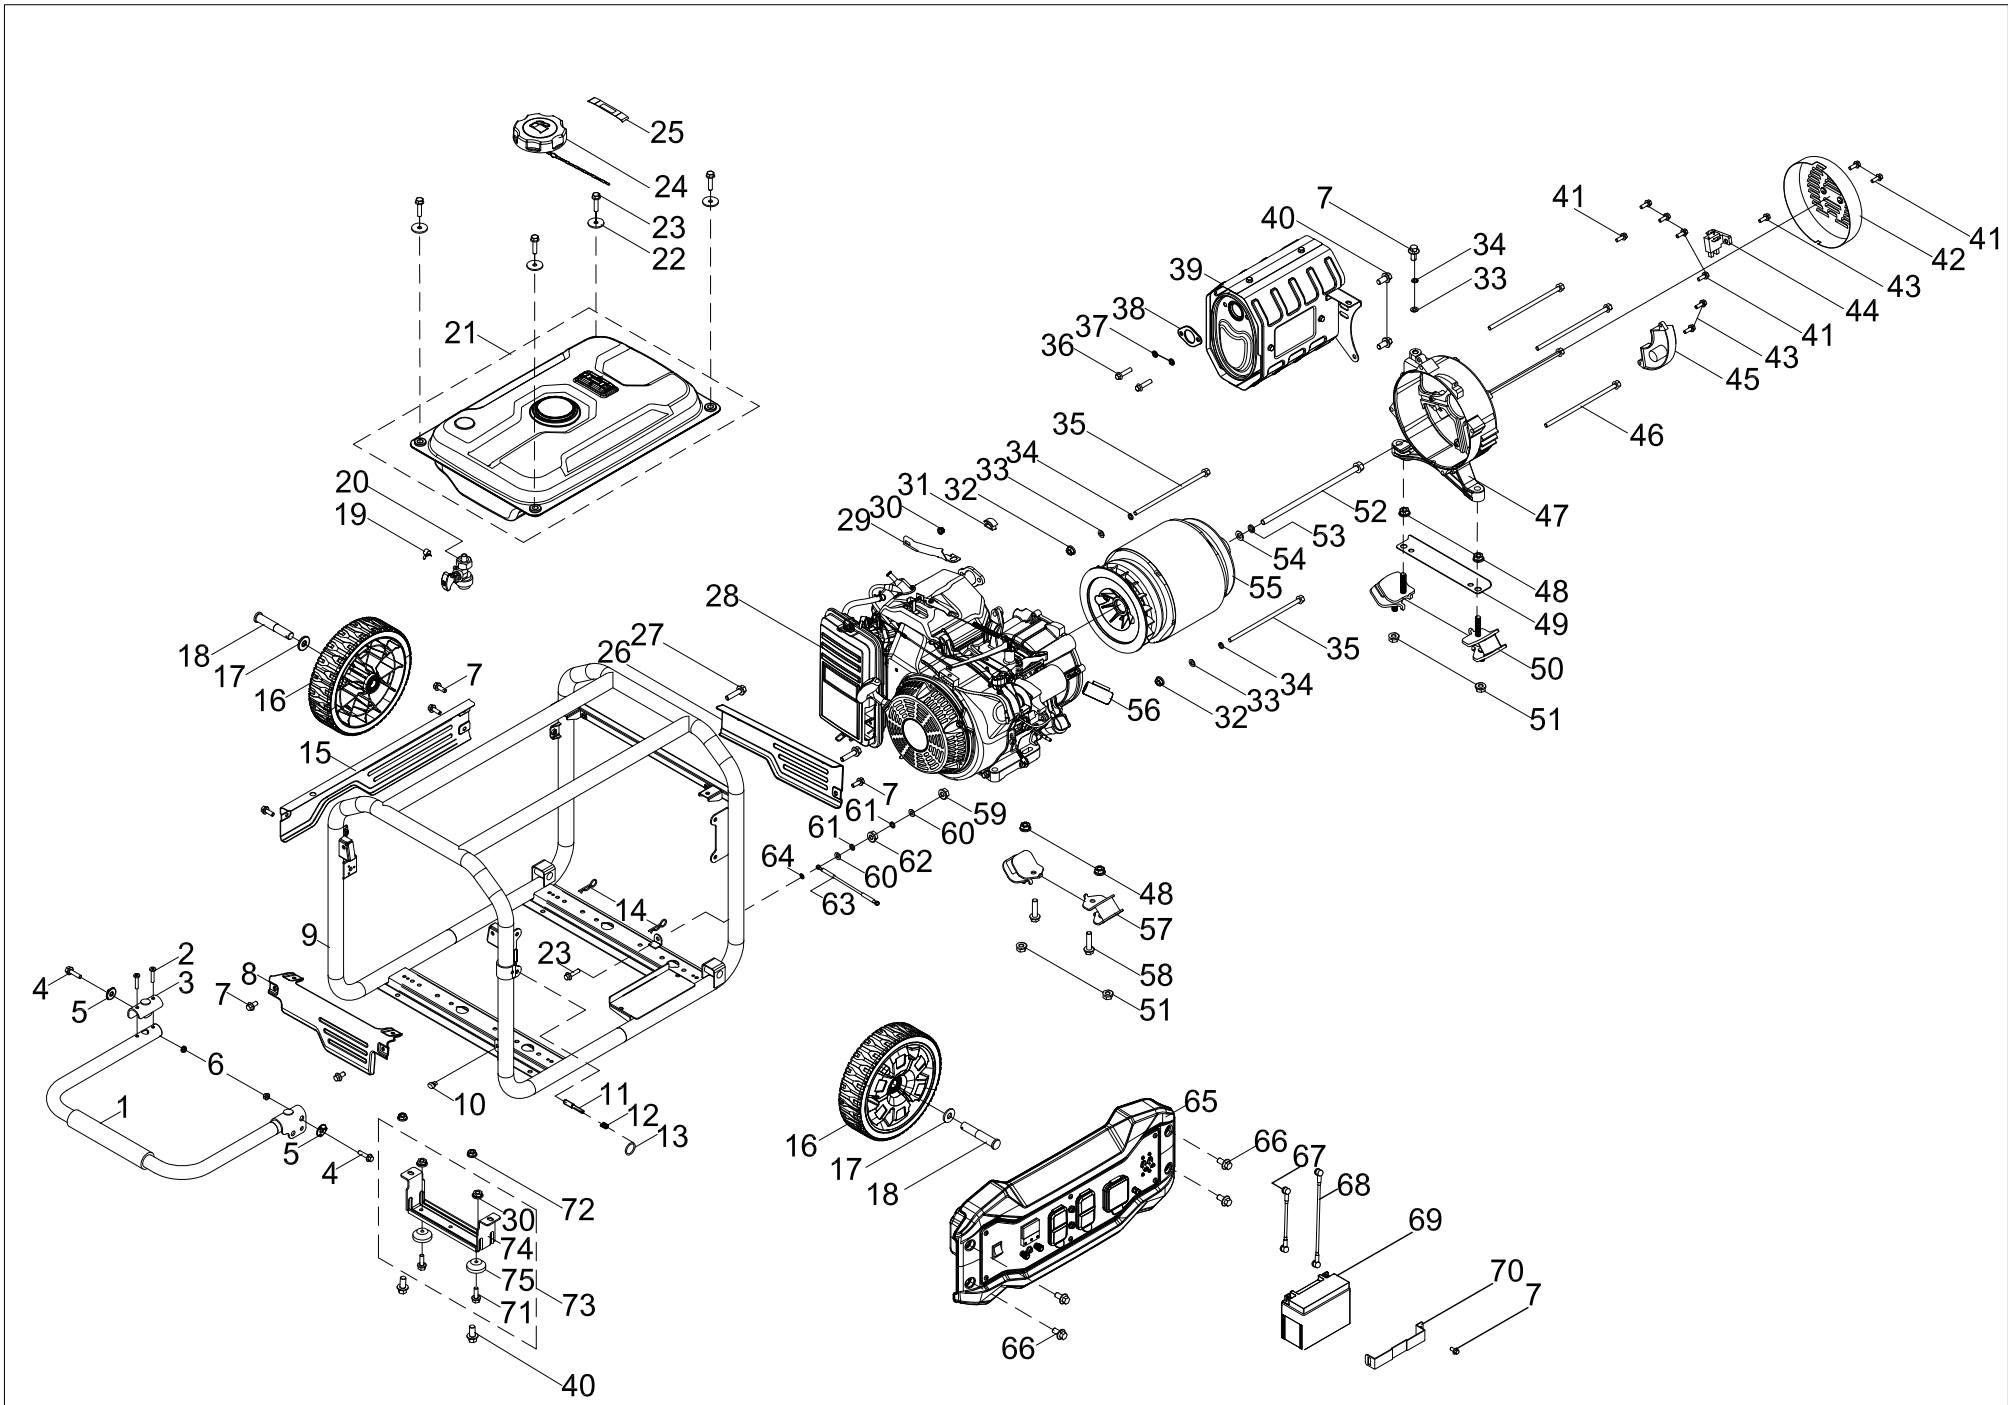

Spare parts list Generator **GSEm 8250 TBE**

No.	Order Code	Name	Quantity
1	8811000001353	Handle	1
2	8811000001354	Screw, M6x30	2
3	8811000001355	Handle Connecting Piece	1
4	8811000001356	Bolt, M8x16	2
5	8811000001357	Washer	2
6	8811000001358	Nut M8	2
7	8811000001359	Bolt, M6x12	8
8	8811000001360	Across Bar	1
9	8811000001361	Frame Assembly	1
10	8811000001362	Damping Pad	1
11	8811000001363	Pin	1
12	8811000001364	Spring	1
13	8811000001365	Chain	1
14	8811000001366	Circlip	2
15	8811000001367	Decorative Sheet, Rear	1
16	8811000001368	Tire	2
17	8811000001369	Washer, $\phi 17.5 \times 3 \times \phi 30$	2
18	8811000001370	Pin, $\phi 16 \times 100$	2
19	8811000001371	Clamp	1
20	8811000001372	Fuel Switch	1
21	8811000001373	Fuel Tank	1
22	8811000001374	Washer, $\phi 6.5 \times 2 \times \phi 25$	4
23	8811000001375	Bolt, M6x25	5
24	8811000001376	Fuel Cap	1
25	8811000001377	Oily Sense Clip	1
26	8811000001378	Across Bar	1
27	8811000001379	Bolt, M6x30	2
28	8811000001380	Engine	1
29	8811000001381	Air Filter Bracket	1
30	8811000001382	Nut, M6	3
31	8811000001383	Plug	1
32	8811000001384	Nut, M5	2
33	8811000001385	Washer, $\phi 5$	3
34	8811000001386	Washer, $\phi 5$	3
35	8811000001387	Bolt, M5x235	2
36	8811000001388	Bolt, M8x32	2
37	8811000001389	Washer, $\phi 8$	2
38	8811000001390	Gasket, Muffler	1
39	8811000001391	Muffler	1
40	8811000001392	Bolt, M8x16	4
41	8811000001393	Bolt, M5x14	7
42	8811000001394	End Cover	1
43	8811000001395	Bolt, M5x18	3