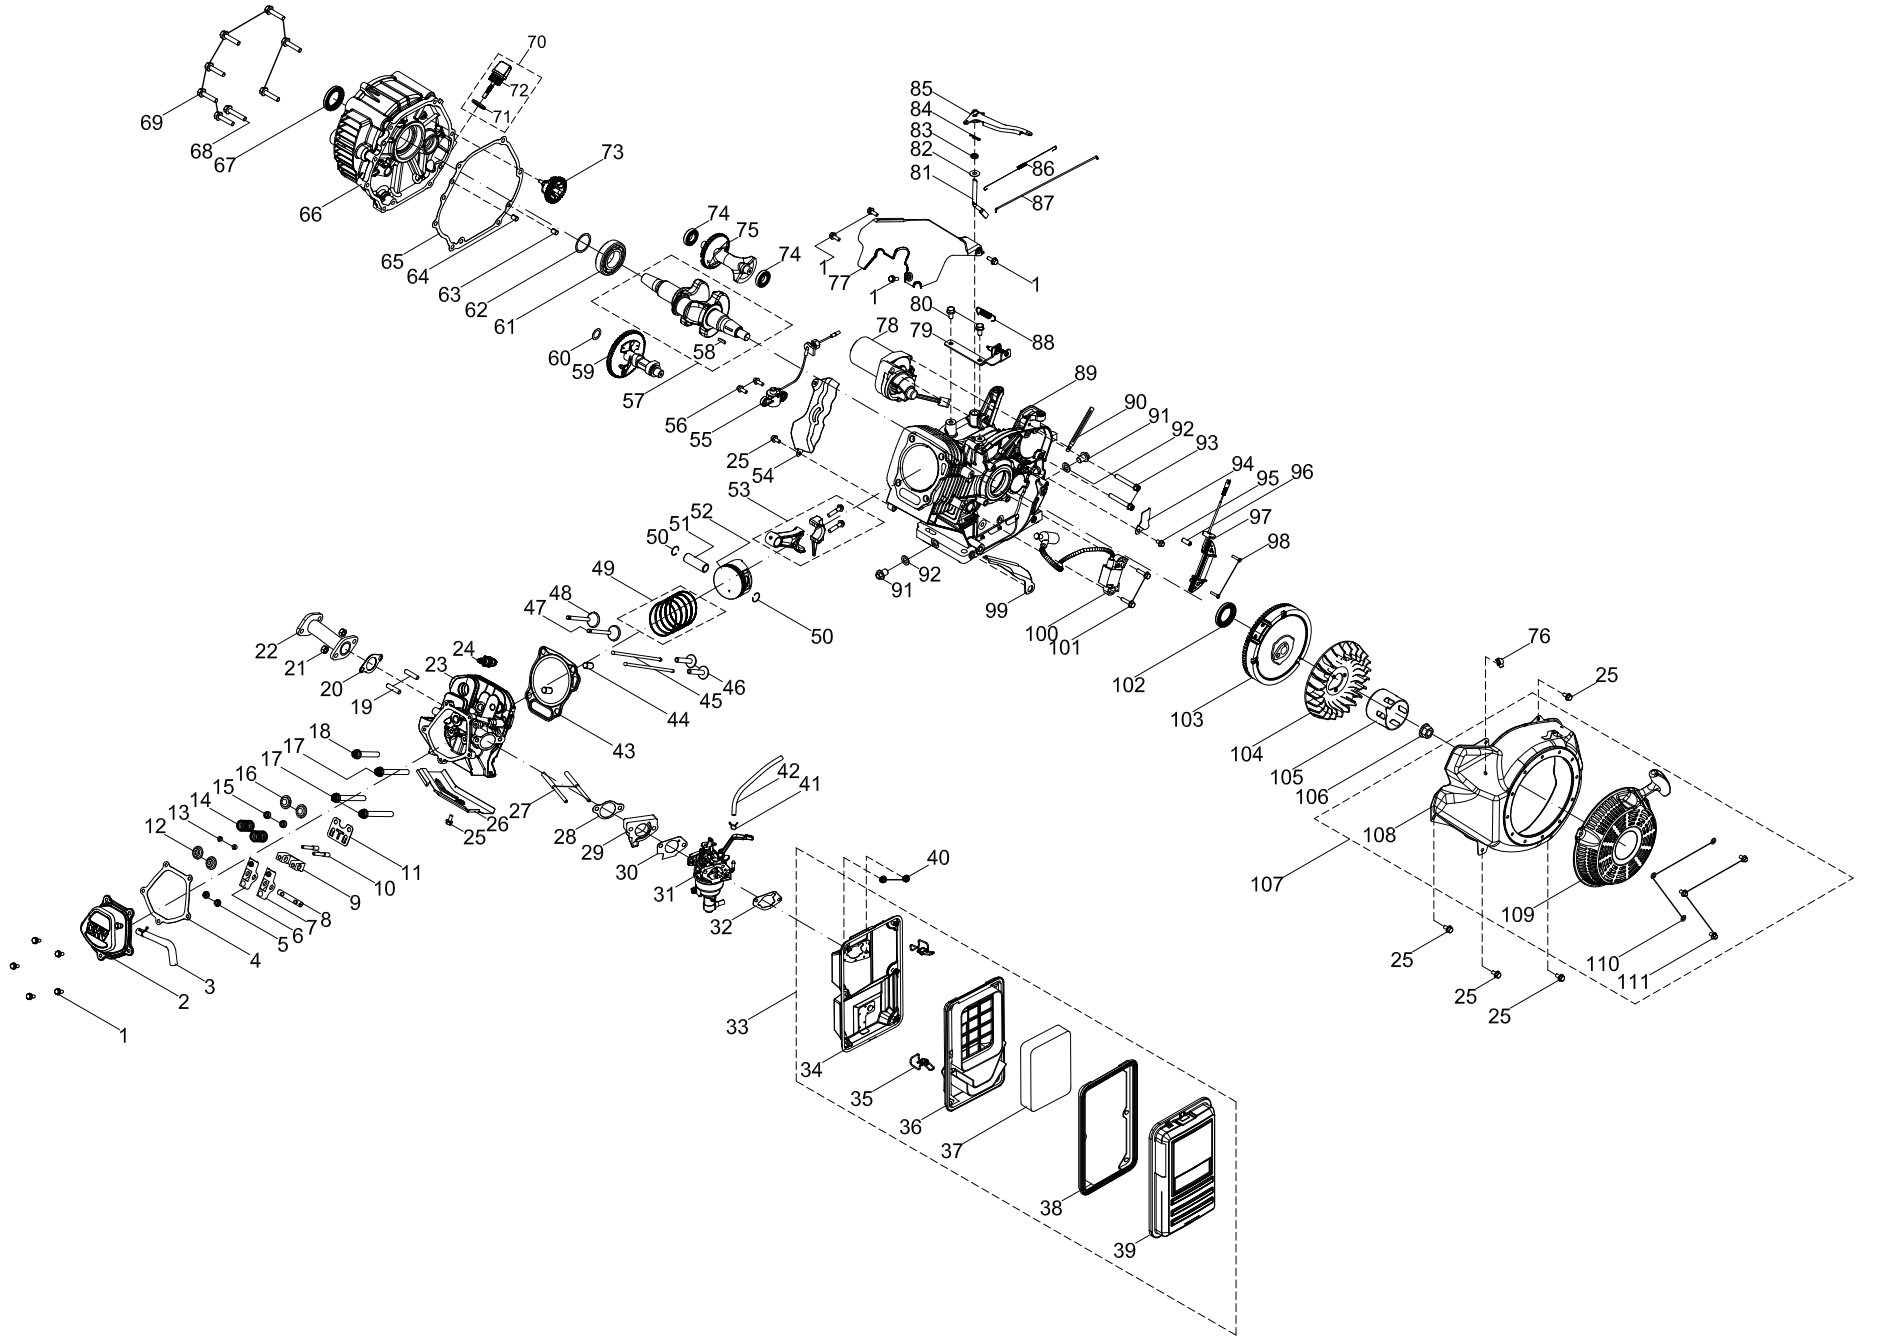

No.	Order Code	Name	Quantity
1	8811000001428	Bolt, M6x16	9
2	8811000001429	Valve Cover	1
3	8811000001430	Breather Hose	1
4	8811000001431	Gasket, Valve C	1
5	8811000001432	Nut, M6	2
6	8811000001433	Rocker Arm Ass	1
7	8811000001434	Rocker Arm Ass	1
8	8811000001435	Rocker Arm Cor	1
9	8811000001436	Rocker Arm Bas	1
10	8811000001437	Bolt	2
11	8811000001438	Rocker Arm Bas	1
12	8811000001439	Valve Spring Se	2
13	8811000001440	Valve Locker	4
14	8811000001441	Valve Spring	2
15	8811000001442	Intake Valve Se	2
16	8811000001443	Valve Spring Se	2
17	8811000001444	Bolt, M10x1.25x	3
18	8811000001445	Bolt, M10x1.25x	1
19	8811000001446	Stud, M8x47	2
20	8811000001447	Gasket, Muffler	1
21	8811000001448	Nut, M8	2
22	8811000001449	Exhaust Pipe	1
23	8811000001450	Cylinder Head	1
24	8811000001451	Spark Plug	1
25	8811000001452	Bolt, M6x12	6
26	8811000001453	Shroud	1
27	8811000001454	Stud, M6-8x104	2
28	8811000001455	Gasket, Carbure	1
29	8811000001456	Insulator	1
30	8811000001457	Gasket, Carbure	1
31	8811000001458	Carburetor	1
32	8811000001459	Gasket, Air Filte	1
33	8811000001460	Air Filter Assem	1
34	8811000001461	Air Filter Base	1
35	8811000001462	Air Filter Clip	2
36	8811000001463	Air Filter Baffle	1
37	8811000001464	Air Filter Elemer	1
38	8811000001465	Gasket, Air Filte	1
39	8811000001466	Air Filter Cover	1
40	8811000001467	Nut, M6	2
41	8811000001468	Clamp	1
42	8811000001469	Fuel Hose $\phi 4 \times \phi$	1
43	8811000001470	Gasket, Cylinde	1